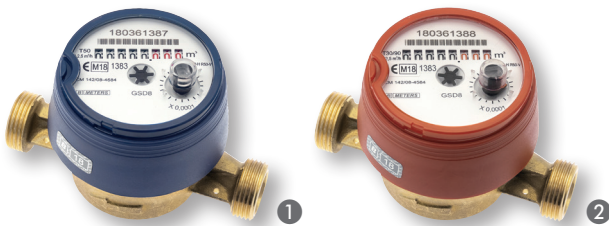

MESURE ET CONTRÔLE

Compteur d'eau

Gamme Maddalena ou B-Meter

Réf.	Désignation	Prix
1701015 ● ①	Compteur divisionnaire MID Sferaco de la gamme BMeters, modèle eau froide, certifié ACS 4MS, corps en laiton, lecture directe Ts 0°C à +30°C	18.56 €
1702015 ● ②	Compteur divisionnaire MID Sferaco de la gamme BMeters, modèle eau chaude, certifié ACS 4MS, corps en laiton, lecture directe Ts 30°C à +90°C	18.56 €