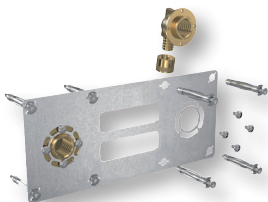

PB tub

Platine pour robinetterie Sertifix

SERTIFIX, pour robinetterie murale sur plaque de plâtre, raccords visitables après la pose, avis technique Sertiglass, Sertipress et Turatec/Alpex Duo Entraxe 150mm, pour tube Multicouches, F1/2" - 16x2

Réf. PLACMCR216
33.08 €

WATTS

Platine pour robinetterie

Sortie de cloison ROBIFIX pour la fixation de robinetterie sur cloison plaque de plâtre

Réf.	Désignation	Prix
008824	Pour raccord à glissement entraxe 150mm, F 1/2, PER Ø 16	34.59 €
008825	Pour raccord à sertir entraxe 150mm, F 1/2, PER Ø 16	34.59 €
008820	Pour raccord à glissement entraxe 150mm, F 1/2, PER Ø 12	34.59 €
008834	Pour raccord à glissement monotrou F 1/2, PER Ø 16	23.59 €