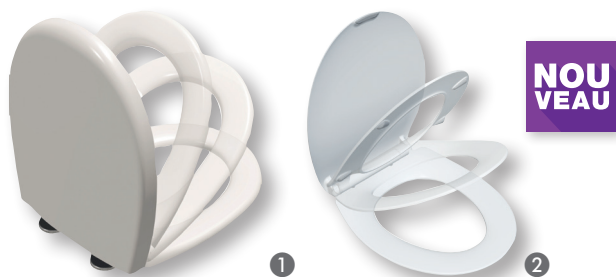

DOMA6

Abattant descente lente Domao 200

Réf.	Désignation	Prix
DOM38 ● 1	- En thermodur blanc<\n>- Déclipsable	36.65 €
DOM39 ● 2	- Slim<\n>- En thermodur blanc<\n>- Déclipsable	33.74 €