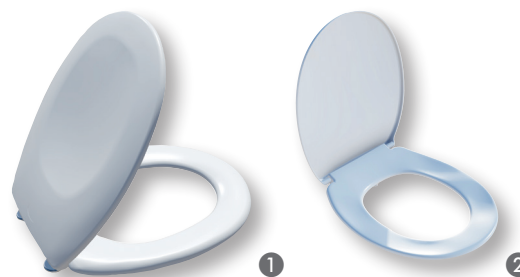

DUBOURGEL DEVIENT BEMIS | *Dubouge* BEMIS

Abattant standard

Réf.	Désignation	Prix
2201ST000 ● 1	IRIL, thermodur 1,8 Kg, charnières crochet 8 mm + plage de réglage + écrou rapide	20.05 €
ABRODBLSAC ● 2	ROCK, polypropylène 0,9 Kg (sachet)	7.10 €

OLFA

Abattant standard OLFA

Abattant double blanc en Bois Reticulé, fabriqué en France, NF et PEFC, garantie 10 ans
TRADITION, abattant en bois réticulé fabriqué en FRANCE, charnières inox, certifié NF et PEFC, garantie 10 ans
DANS LA LIMITE DU STOCK DISPONIBLE.

Réf. 7TD00010206B ●
63.59 €