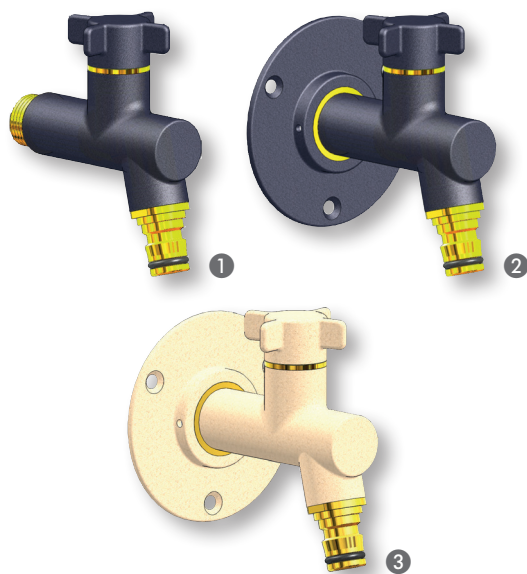

ROBINETTERIE

NOU
VEAU

NQUIER

Robinetterie de bâtiment

Robinet d'extérieur, résiste au gel, arrivée 1/2-embout rapide en sortie

Réf.	Désignation	Prix
VAN ● 1	Robinet vertical OSLO anthracite	29.63 €
VF12AN ● 2	Kit OSLO vertical + applique F 1/2 7016 anthracite	46.05 €
VF12SA ● 3	Kit OSLO vertical + applique F 1/2 7016 sable	46.05 €

GRK
L'eau apprivoisée

Réducteur de pression

Corps laiton, répond à toute combinaison de raccordement
Réducteur à membrane DF, dim 3/4, NF, avec raccords 3/4 multi-filetés corps laiton matricé, siège en acier inoxydable avec prise de pression latérale

Réf. 1009-8GP ●
66.91 €

NF
GARANTIE 5 ANS

ACS
GARANTIE 10 ANS