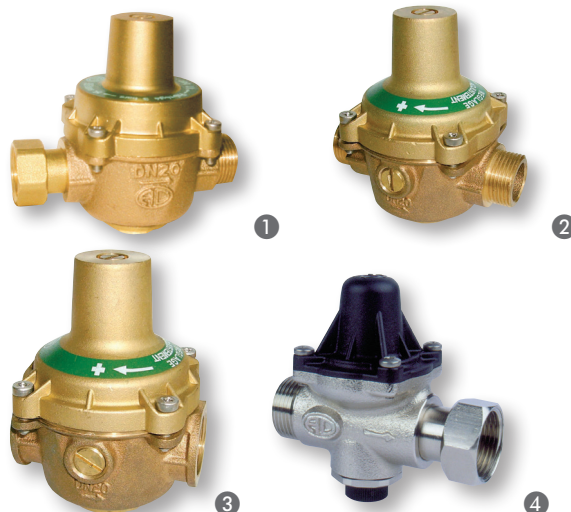

SOCCLA
Desbordes

CE

ACS

GARANTIE 5 ANS

Réducteur de pression

Longévité inégalée, aucun entretien, pression aval toujours stable

Réf.	Désignation	Prix
149B7511 ● 1	Type 11 EP DN 3/4 MF, NF	116.55 €
149B7055 ● 2	Type 11 DN 3/4 MM, NF	122.67 €
149B7057 ● 3	Type 11 BIS DN 3/4 FF, NF	112.08 €
149B7312 ● 4	SECURO MF 3/4" ACS	24.56 €