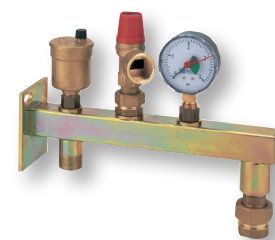

Console support

Console équipée d'un purgeur d'air 3/8, 12 bars, une soupape 1/2 NF, 3 bar, un manomètre 3/8 et d'un raccord SK20 pour démontage du vase sans vidange.

Console support complète pour vases de 5 litres à 24 litres