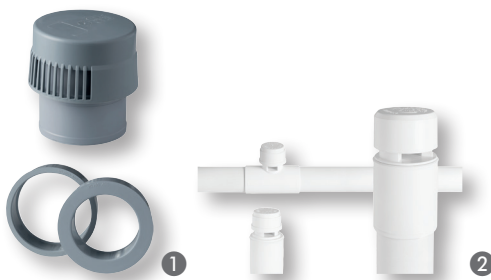

NOU
VEAU

Réf.	Désignation	Hauteur en mm	Largeur en mm	Profondeur en mm	Coul.	Prix
210-SAC-VAC100 ● 1	Ventilo, Ø 75/80/100/110 mmn, certifié EN 12380	150	150	230	Gris	35.67 €
210-SAC-VAC3240 ● 2	Ø 32/40 mm, certifié EN 12380	50	50	120	Blanc	10.50 €