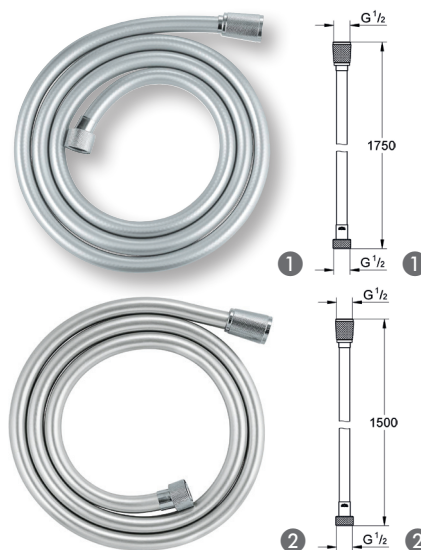

GROHE

Flexible de douche

GROHE ProGrip avec surface moletée
GROHE Brillance Longue Durée : Brillance éclatante année après année
Connexion universelle G 1/2" x 1/2"

Réf.	Désignation	Hauteur en mm	Coul.	Prix
28388001 ● ①	SILVERFLEX TWISTSTOP 1750mm	1750	Chromé	24.90 €
28364001 ● ②	SILVERFLEX TWISTSTOP 1500mm	1500	Chromé	21.90 €

DOMA9

Mitigeur douche mural Domao 100

Cartouche Ø 40 mm C2, limiteur de débit, avec raccords excentriques et rosaces laiton Ø 60 mm

Classement ECAU : E1 C2 A2 U3 -

Qualitel : Ge3
Réf. AD753 ●
37.65 €

DOMA O