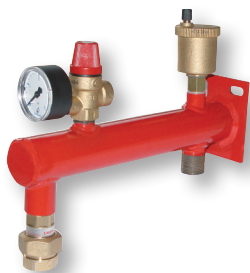

Fumisterie polypropylène

Ubbink commercialise des systèmes complets destinés à l'évacuation des fumées pour logements individuels et collectifs, en neuf comme en rénovation.