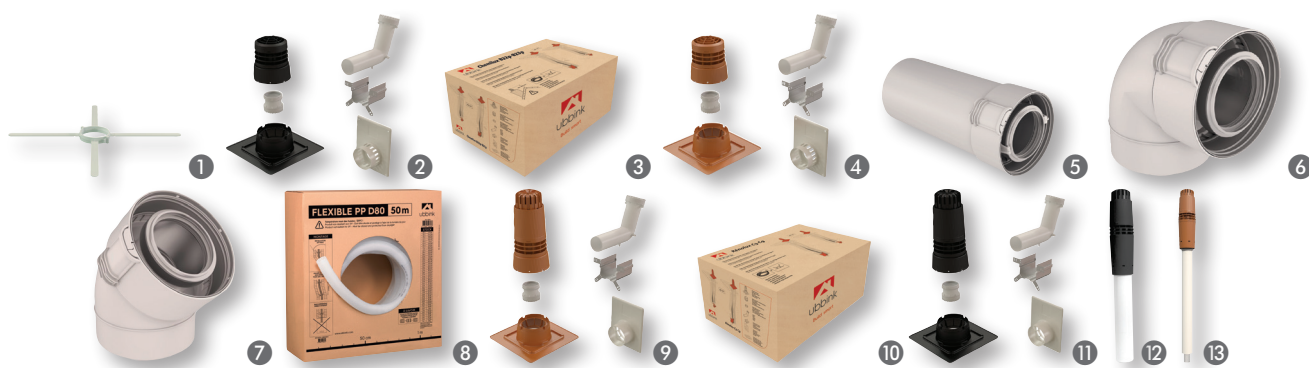

Réf. 444496 ●

388.00 €

Fumisterie polypropylène

Ubbink commercialise des systèmes complets destinés à l'évacuation des fumées pour logements individuels et collectifs, en neuf comme en rénovation.

Réf.	Désignation	Prix
716083 ● 1	Araignées de centrage Ø80 pour maintien du flexible dans le boisseau, colisées par 6	2.10 €
184448 ● 2 3	CHEMILUX Kit 2 en 1 B22p-B23p Ø80 noir, raccordement d'une chaudière non étanche de type Bp avec réhabilitation d'un boisseau ou d'une gaine existante	108.00 €
184449 ● 4 3	CHEMILUX Kit 2 en 1 B22p-B23p Ø80 ocre, raccordement d'une chaudière non étanche de type Bp avec réhabilitation d'un boisseau ou d'une gaine existante	108.00 €
229303 ● 5	Conduit SEKURIT 60/100, PPTL/PVC, long 1000mm, condensation gaz/fioul, blanc	30.31 €
229302 ● 5	Conduit SEKURIT concentrique 60/100 PPTL/PP, 500mm, le système Sékurit est équipé d'un clip de fermeture avec marquage	25.50 €
229531 ● 5	Conduit SEKURIT concentrique 80/125 PPTL/PP, 500mm, le système Sékurit est équipé d'un clip de fermeture avec marquage	32.50 €
229232 ● 6	Coude 87° SEKURIT 60/100, PPTL/PVC, condensation gaz/fioul, blanc	23.15 €
229200 ● 7	Coude SEKURIT concentrique 45° 60/100 PPTL/PP, le système Sékurit est équipé d'un clip de fermeture avec marquage	19.15 €
229500 ● 7	Coude SEKURIT concentrique 45° 80/125 PPTL/PP. Le système Sékurit est équipé d'un clip de fermeture avec marquage	19.50 €
229520 ● 6	Coude SEKURIT concentrique 87° 80/125 PPTL/PP, le système Sékurit est équipé d'un clip de fermeture avec marquage	32.90 €
330048 ● 8	Flexible PPTL, diam 80, long 1m	12.80 €
184444 ● 9 10	RENOLUX Kit 2 en 1 Ø80 noir, raccordement d'une chaudière condensation de type C en concentrique avec réhabilitation du boisseau existant	223.25 €
184445 ● 11 10	RENOLUX Kit 2 en 1 Ø80 ocre, raccordement d'une chaudière condensation de type C en concentrique avec réhabilitation du boisseau existant	169.90 €
184401 ● 12	ROLUX Terminal vertical 5G Condensation Concentrique 80/125 noir, sa conception allie une faible recirculation et des pertes de charges très basses	84.70 €
184402 ● 13	ROLUX Terminal vertical 5G Condensation Concentrique 80/125 ocre, sa conception allie une faible recirculation et des pertes de charges très basses	84.70 €