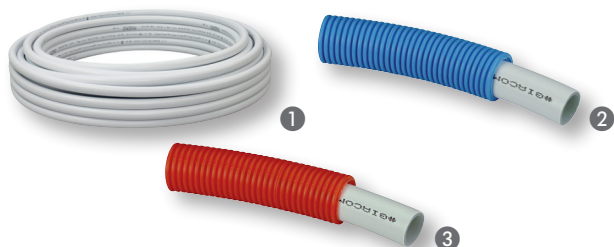

NOU
VEAU

Raccords multicouche

Raccords RM permettant d'être sertis avec différents profils de mâchoires.
ACS n°16ACCNY 193
QB N°52-2010, 110-2010, 26-2010

Réf.	Désignation	Descriptif	Prix
RM102 ● 1	Raccord droit égal à sertir RM102	Manchon Ø 16	3.30 €
RM103 ● 2	Raccord droit réduit à sertir RM103	Manchon réduit Ø 20-16	3.65 €
RM107 ● 3	Raccord droit mâle à sertir RM107	Mâle 3/4 à sertir Ø 16	3.51 €
RM122 ● 4	Coude égal à sertir RM122	Coude égal Ø 16	3.84 €
RM127 ● 5	Coude mâle à sertir RM127	Coude mâle 15/21 à sertir Ø 16	3.86 €
RM129 ● 6	Coude femelle à sertir RM129	Coude femelle 15/21 à sertir Ø 16	3.99 €
RM151 ● 7	Té inégal à sertir RM151	Té Ø 16-20-16	6.35 €
RM153 ● 8	t à sertir 16 mâle ½ 16	Té égale Ø 16	4.89 €

PRIX
CHOC NOU
VEAU

Tube multicouche

Du diam. 16x2 au 63x4,5, tube nu en barre ou en couronne, pré-gainé ou pré-isolé en couronne.

Réf.	Désignation	Descriptif	Coul.	Prix
5 ml ● 1	Tube multicouche	Barre 4 ml en Ø 16	Blanc	5 €
100 ML ● 1	Couronne multicouche R999Y	Multicouche 100 ml nu en <math>n > \varnothing 16</math>		88.99 €
50 ML ● 2	Couronne multicouche R999BY	Multicouche gainé 50 ml bleu en Ø 16		73.14 €
50 ML ● 3	Couronne multicouche R999RY	Multicouche gainé 50 ml rouge en Ø 16		73.14 €

PRIX
CHOC

Tube multicouche Turatec

Réf.	Désignation	Descriptif	Prix
● 1	Couronne Tube TURATEC nu, Ø20, 100 ML	Dans la limite du stock disponible.	145.49 €
● 2	Couronne Tube TURATEC Gainé Bleu, Ø16, 50 ML	Dans la limite du stock disponible.	84.43 €
● 2	Couronne Tube TURATEC Gainé Bleu, Ø20, 50 ML	Dans la limite du stock disponible.	121.30 €
● 2	Couronne Tube TURATEC Gainé Bleu, Ø26, 50 ML	Dans la limite du stock disponible.	163.29 €