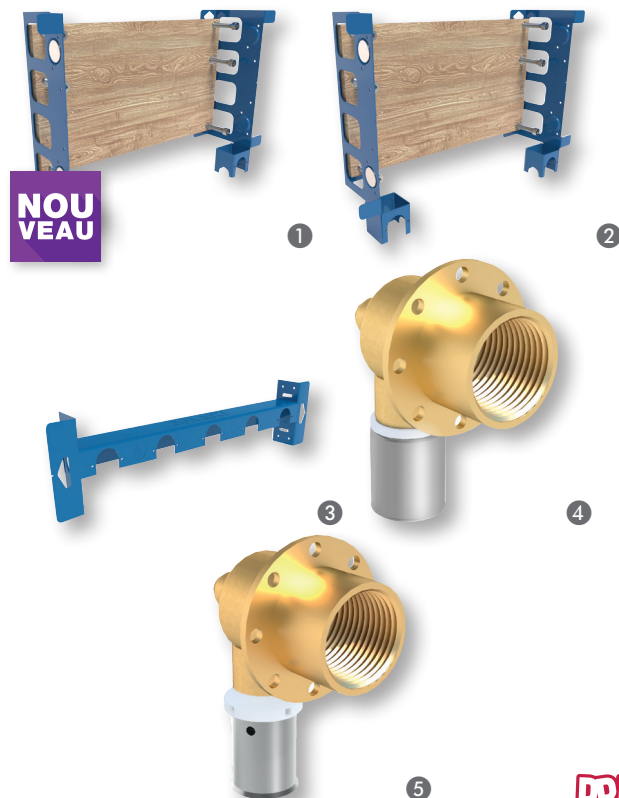

GROHE

Mitigeur bain douche Eurosmart / new

Eurosmart 2021 Mitigeur monocommande Bain / Douche

Hauteur en mm : 96 - Profondeur en mm : 188 - Entraxe en mm : 150 - Hauteur totale en mm : 140 - Couleur : Chromé
Réf. 32158003 ●
72.04 €

DOMAO

Mitigeur thermostatique bain/douche Domao 300 noir mat

Limiteur de température, anti-brûlure réglable, corps en laiton, poignées métal, noir mat, limiteur de débit

Longueur de bec en mm : 176
Réf. ALG304N ●
162.40 €

NOUVEAU

PRIX CHOC

ANQUIER

Robinetterie encastrée

MODULE D'INSTALLATION DE ROBINETTERIE ENCASTRÉE DE TOUTE MARQUE SUR DES MONTANTS DE CLOISON SECHE EN EXTRAXE 400MM

Réf.	Désignation	Prix
SU10040 ● 1	SMART "E" P100 L400	79.00 €
SU7040 ● 2	SMART "E" P70 L400	76.00 €
SN40 ● 3	SMART BARRETTE NUE L400	20.00 €
SCS16 ● 4	COUDE SMART A SERTIR ø 16	5.10 €
SCM16 ● 5	COUDE SMART MULTICOUCHE ø 16	5.10 €