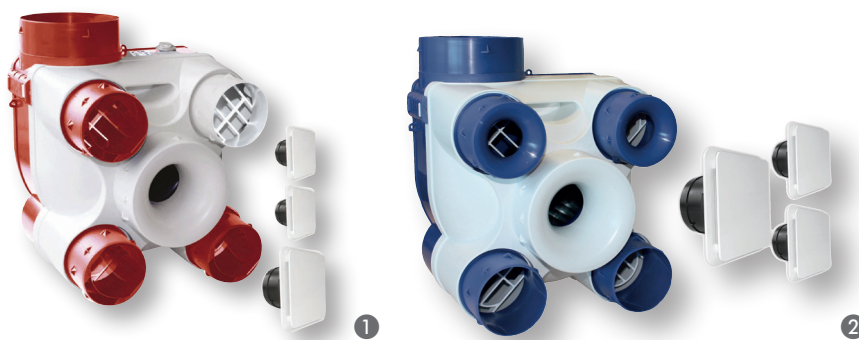

DECO

VMC simple-flux autoréglable du T1 au T7 jusqu'à 4 sanitaires, garantie 7 ans.

Réf.	Désignation	Eco-part. HT	Prix
603116 ①	KIT DECO DHU, 1 caisson à double sondes thermo-hygro-métriques et 3 bouches design ultra plates. Optimisation débits, conso et niveau sonore.	0,8300	113.50 €
604141 ②	KIT DECO 2, 1 caisson et 3 bouches design ultra-plates. Piquages système convergent pour le calibrage des débits tout en limitant la consommation.	0,8300	79.79 €

OCTEO

VMC simple-flux dernière génération. Ultra-adaptable, produit pensé pour tous les environnements. Garantie 7 ans.

Kit VMC OCTEO Hygro Standard pour logement (rénov/remplacement) jusqu'à 6 sanitaires. installation ultra-rapide, simple & durable.

Réf. 607711

224.36 € dont éco-part. 1,6700 € HT