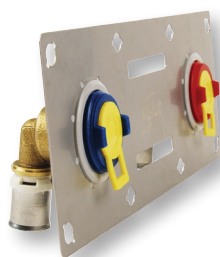

PÉRIPHÉRIQUES

NOUVEAU

Réf.	Désignation	Prix
958-1D	MF 3/4", entraxe 50 mm, 5 piquages avec mini vannes intégrées M1/2"	21.00 €
958-1C	MF 3/4", entraxe 50 mm, 4 piquages avec mini vannes intégrées M1/2"	17.00 €
958-1I	MF 3/4", entraxe 50 mm, 6 piquages avec mini vannes intégrées M1/2"	28.00 €

PB tub

Platine pour robinetterie Sertifix

SERTIFIX, pour robinetterie murale sur plaque de plâtre, raccords visitables après la pose, avis technique Sertiglass, Sertipress et Turatec/Alpex Duo Entraxe 150mm, pour tube Multicouches, F1/2" - 16x2