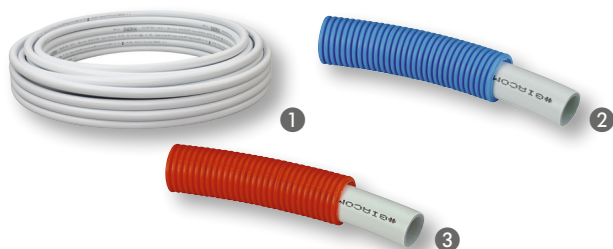

PRIX CHOC
NOUVEAU

Tube multicouche

Du diam. 16x2 au 63x4,5, tube nu en barre ou en couronne, pré-gainé ou pré-isolé en couronne.

Réf.	Désignation	Descriptif	Coul.	Prix
5 ml ● 1	Tube multicouche	Barre 4 ml en Ø 16	Blanc	5 €
100 ML ● 1	Couronne multicouche R999Y	Multicouche 100 ml nu en <n>Ø 16		88.99 €
50 ML ● 2	Couronne multicouche R999BY	Multicouche gainé 50 ml bleu en Ø 16		73.14 €
50 ML ● 3	Couronne multicouche R999RY	Multicouche gainé 50 ml rouge en Ø 16		73.14 €