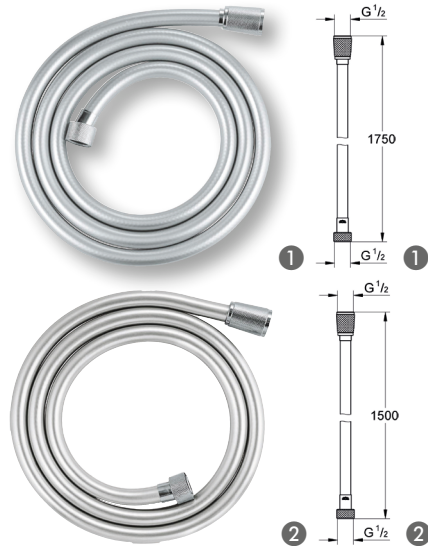

Réf. DOM512 ●  
11.85 €

GROHE

**Flexible de douche**

GROHE ProGrip avec surface moletée

GROHE Brillance Longue Durée : Brillance éclatante année après année

Connexion universelle G 1/2" x 1/2"

Réf.	Désignation	Hauteur en mm	Coul.	Prix
28388001 ● ①	SILVERFLEX TWISTSTOP 1750mm	1750	Chromé	24.90 €
28364001 ● ②	SILVERFLEX TWISTSTOP 1500mm	1500	Chromé	21.90 €

DOMA®

**Mitigeur douche mural Domao 100**

Cartouche Ø 40 mm C2, limiteur de débit, avec raccords excentriques et rosaces laiton Ø 60 mm

Classement ECAU : E1 C2 A2 U3 -

Qualitel : Ge3

Réf. AD753 ●  
37.65 €