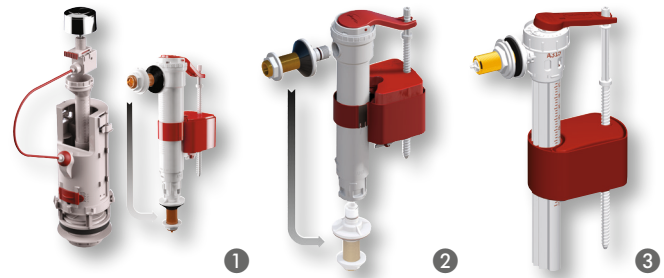

DUBOURGEL DEVIENT BEMIS | *Dubourgel* BEMIS

Mécanisme et robinet flotteur

Réf.	Désignation	Prix
702316 ● ①	Ensemble universel à câble Dual 6 + robinet SX<\n>bouton pour trou de réservoir de 6 à 50 mm + robinet silencieux classe 1	38.80 €
702204 ● ②	Robinet universel SX, silencieux classe 1, alimentation latérale et basse à débit différé	15.71 €
702200 ● ③	Robinet SR +, silencieux à débit différé	11.93 €