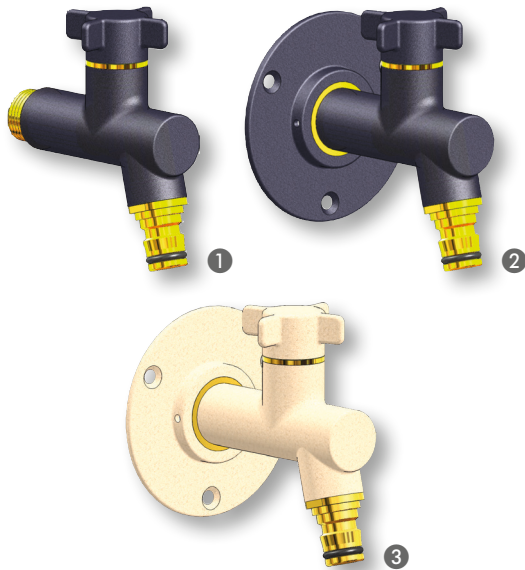

ROBINETTERIE

NOU
VEAU

ANQUIER

Robinetterie de bâtiment

Robinet d'extérieur, résiste au gel, arrivée 1/2-embout rapide en sortie

Réf.	Désignation	Prix
VAN ● ①	Robinet vertical OSLO anthracite	29.63 €
VF12AN ● ②	Kit OSLO vertical + applique F 1/2 7016 anthracite	46.05 €
VF12SA ● ③	Kit OSLO vertical + applique F 1/2 7016 sable	46.05 €

● EN STOCK ● SUR COMMANDE

GRK
L'eau approuvée

NOU
VEAU

Réducteur de pression

Corps laiton, répond à toute combinaison de raccordement
Réducteur à membrane DF, dim 3/4, NF, avec raccords 3/4 multi-filetés corps laiton matricé, siège en acier inoxydable avec prise de pression latérale

Réf. 1009-8GP ●
66.91 €