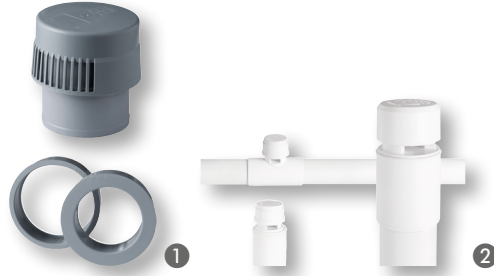

NOU
VEAU

Réf.	Désignation	Hauteur en mm	Largeur en mm	Profondeur en mm	Coul.	Prix
210-SAC-VAC100 ● ①	Ventilo, Ø 75/80/100/110 mmn, certifié EN 12380	150	150	230	Gris	35.67 €
210-SAC-VAC3240 ● ②	Ø 32/40 mm, certifié EN 12380	50	50	120	Blanc	10.50 €