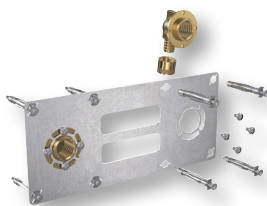

**PB  
tub**

Platine pour robinetterie Sertifix

SERTIFIX, pour robinetterie murale sur plaque de plâtre, raccords visitables après la pose, avis technique Sertigliss, Sertipress et Turatec/Alpex Duo Entraxe 150mm, pour tube Multicouches, F1/2" - 16x2

Réf. PLACMCR216  
33.08 €

**WATTS**

Platine pour robinetterie

Sortie de cloison ROBIFIX pour la fixation de robinetterie sur cloison plaque de plâtre

Réf.	Désignation	Prix
008824	Pour raccord à glissement entraxe 150mm, F 1/2, PER Ø 16	34.59 €
008825	Pour raccord à sertir entraxe 150mm, F 1/2, PER Ø 16	34.59 €
008820	Pour raccord à glissement entraxe 150mm, F 1/2, PER Ø 12	34.59 €
008834	Pour raccord à glissement monotrou F 1/2, PER Ø 16	23.59 €