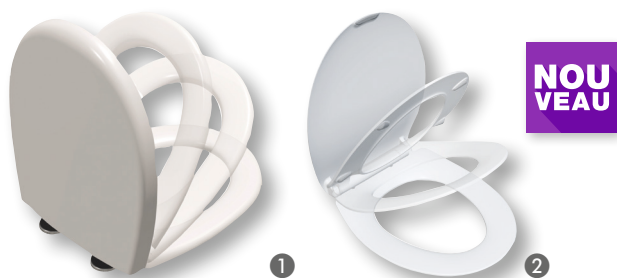

NOUVEAU

DOMAO

Abattant descente lente Domao 200

Réf.	Désignation	Prix
DOM38 ● 1	- En thermotur blanc<\n>- Déclipsable	36.65 €
DOM39 ● 2	- Slim<\n>- En thermotur blanc<\n>- Déclipsable	33.74 €