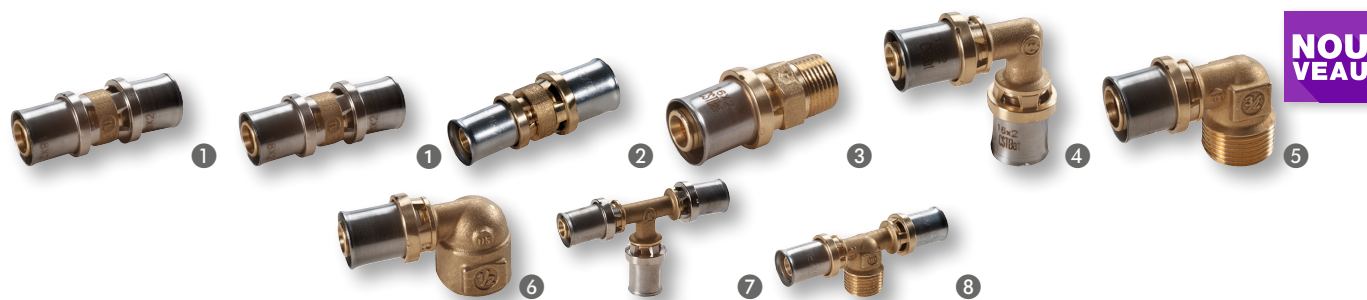

**PRIX  
CHOC**

**WC surélevé**

CombiPack sur pied surélevé O.novo Vita sans bride, DirectFlush, réservoir, abattant amovible et à descente progressive

Réf. **4620H701**

299.00 €

TUBE ET RACCORDS

Raccord laiton

### Raccord multicouche

Raccords RM permettant d'être sertis avec différents profils de mâchoires.  
ACS n°16ACCNY 193  
QB N°52-2010, 110-2010, 26-2010

Réf.	Désignation	Descriptif	Prix
RM102 ● 1	Raccord droit égal à sertir RM102	Manchon Ø 16	3.30 €
RM103 ● 2	Raccord droit réduit à sertir RM103	Manchon réduit Ø 20-16	3.65 €
RM107 ● 3	Raccord droit mâle à sertir RM107	Mâle 3/4 à sertir Ø 16	3.51 €
RM122 ● 4	Coud égal à sertir RM122	Coude égal Ø 16	3.84 €
RM127 ● 5	Coude mâle à sertir RM127	Coude mâle 15/21 à sertir Ø 16	3.86 €
RM129 ● 6	Coude femelle à sertir RM129	Coude femelle 15/21 à sertir Ø 16	3.99 €
RM151 ● 7	Té inégal à sertir RM151	Té Ø 16-20-16	6.35 €
RM153 ● 8	t à sertir 16 mâle ½ 16	Té égale Ø 16	4.89 €