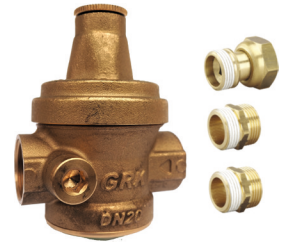

SOCCLA
Desbordes

Réducteur de pression

Longévité inégalée, aucun entretien, pression aval toujours stable

Réf.	Désignation	Prix
149B7511 ● ①	Type 11 EP DN 3/4 MF, NF	116.55 €
149B7055 ● ②	Type 11 DN 3/4 MM, NF	122.67 €
149B7057 ● ③	Type 11 BIS DN 3/4 FF, NF	112.08 €
149B7312 ● ④	SECURO MF 3/4" ACS	24.56 €