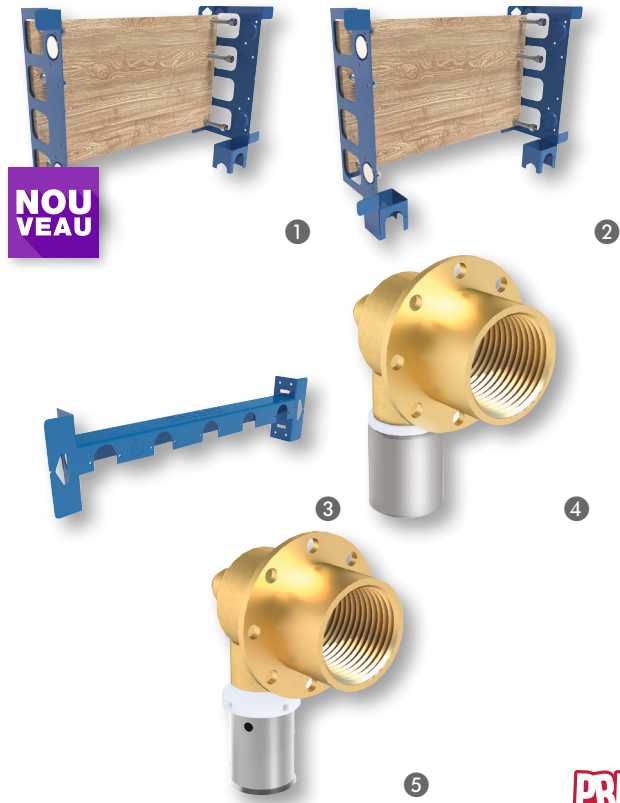

Mitigeur bain douche Eurosmart / new

Eurosmart 2021 Mitigeur monocommande Bain / Douche

Hauteur en mm : 96 - Profondeur en mm : 188 - Entraxe en mm : 150 - Hauteur totale en mm : 140 - Couleur : Chromé
Réf. 32158003 ●
72.04 €

Mitigeur thermostatique bain/douche Domao 300 noir mat

Limiteur de température, anti-brûlure réglable, corps en laiton, poignées métal, noir mat, limiteur de débit

Longueur de bec en mm : 176
Réf. ALG304N ●
162.40 €

Mitigeur thermostatique bain douche

Grohtherm 800 Mitigeur thermostatique Bain / Douche 1/2

Largeur en mm : 304 - Profondeur en mm : 168 - Entraxe en mm : 150 - Couleur : Chromé
Réf. 34569000 ●
166.50 €

NOUVEAU

PRIX CHOC

Robinetterie encastrée

MODULE D'INSTALLATION DE ROBINETTERIE ENCASTREE DE TOUTE MARQUE SUR DES MONTANTS DE CLOISON SECHE EN EXTRAXE 400MM

Réf.	Désignation	Prix
SU10040 ● ①	SMART "E" P100 L400	79.00 €
SU7040 ● ②	SMART "E" P70 L400	76.00 €
SN40 ● ③	SMART BARRETTE NUE L400	20.00 €
SCS16 ● ④	COUDE SMART A SERTIR ø 16	5.10 €
SCM16 ● ⑤	COUDE SMART MULTICOUCHE ø 16	5.10 €