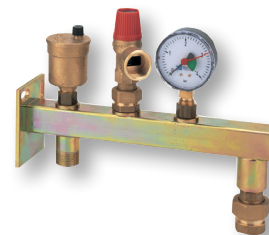

Console support

Console équipée d'un purgeur d'air 3/8, 12 bars, une soupape 1/2 NF, 3 bar, un manomètre 3/8 et d'un raccord SK20 pour démontage du vase sans vidange.

Console support complète pour vases de 5 litres à 24 litres