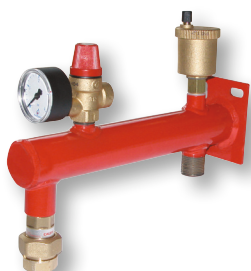

### Console pour vase d'expansion

Potence pour support mural de vase jusqu'au 25 L, équipée, raccord rapide pour vase, purgeur d'air 3/8" F, soupape 1/2" ZM NF, circuit chauffage 3/4" M

Réf. ZSMC ●  
62.83 €