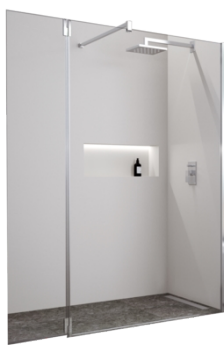

**PRO
COMME
PROMO**

387€00
Colonne de douche

Jacob Delafon
PARIS

E26589	METRO colonne de douche thermostatique , pomme de tête ronde Ø300 mm, Réf E26589-cp avec tablette.	A	387€00
		B	472€00
		C	482€00
		D	597€00
		E	895€00
		F	1527€00

387€00
Colonne de douche

Jacob Delafon
PARIS

E2659-CP_JACOB_DELAFON_G0040	METRO colonne de douche thermostatique , pomme de tête carrée, douchette 2 jets. Réf E26596-CP	A	387€00
		B	472€00
		C	482€00
		D	597€00
		E	895€00
		F	1527€00

179€90
Volet pivotant paroi fixe douche chromé

DOMAO

ALGKHA37-1H_DOMAO_G1088	Volet pivotant paroi fixe douche	A	179€90
		B	264€90
		C	274€90
		D	389€90
		E	687€90
		F	1319€90

270€00
Douche italienne Chrome

DOMAO

ALGKH100-1B_DOMAO_G1088	PAROI FIXE DOUCHE 97-98,5 cm	A	270€00
		B	355€00
		C	365€00
		D	480€00
		E	778€00
		F	1410€00

du 02 décembre au 31 janvier 2025

**BLEU
ROUGE**